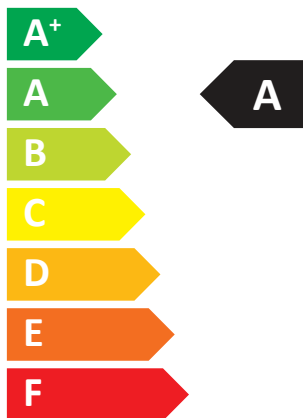

ENERG

енергия · ενεργεια

Vokèra
BY RIELLO

UNICA MAX 35C

54 dB

31

kW