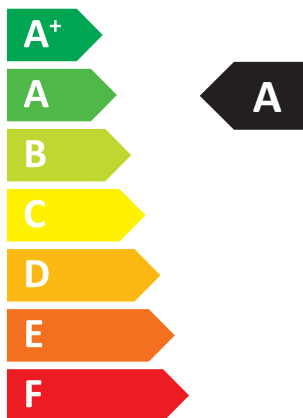

# ENERGY

**Vokèra**  
BY RIELLO

## UNICA MAX 40C

**54** dB

**31**

kW